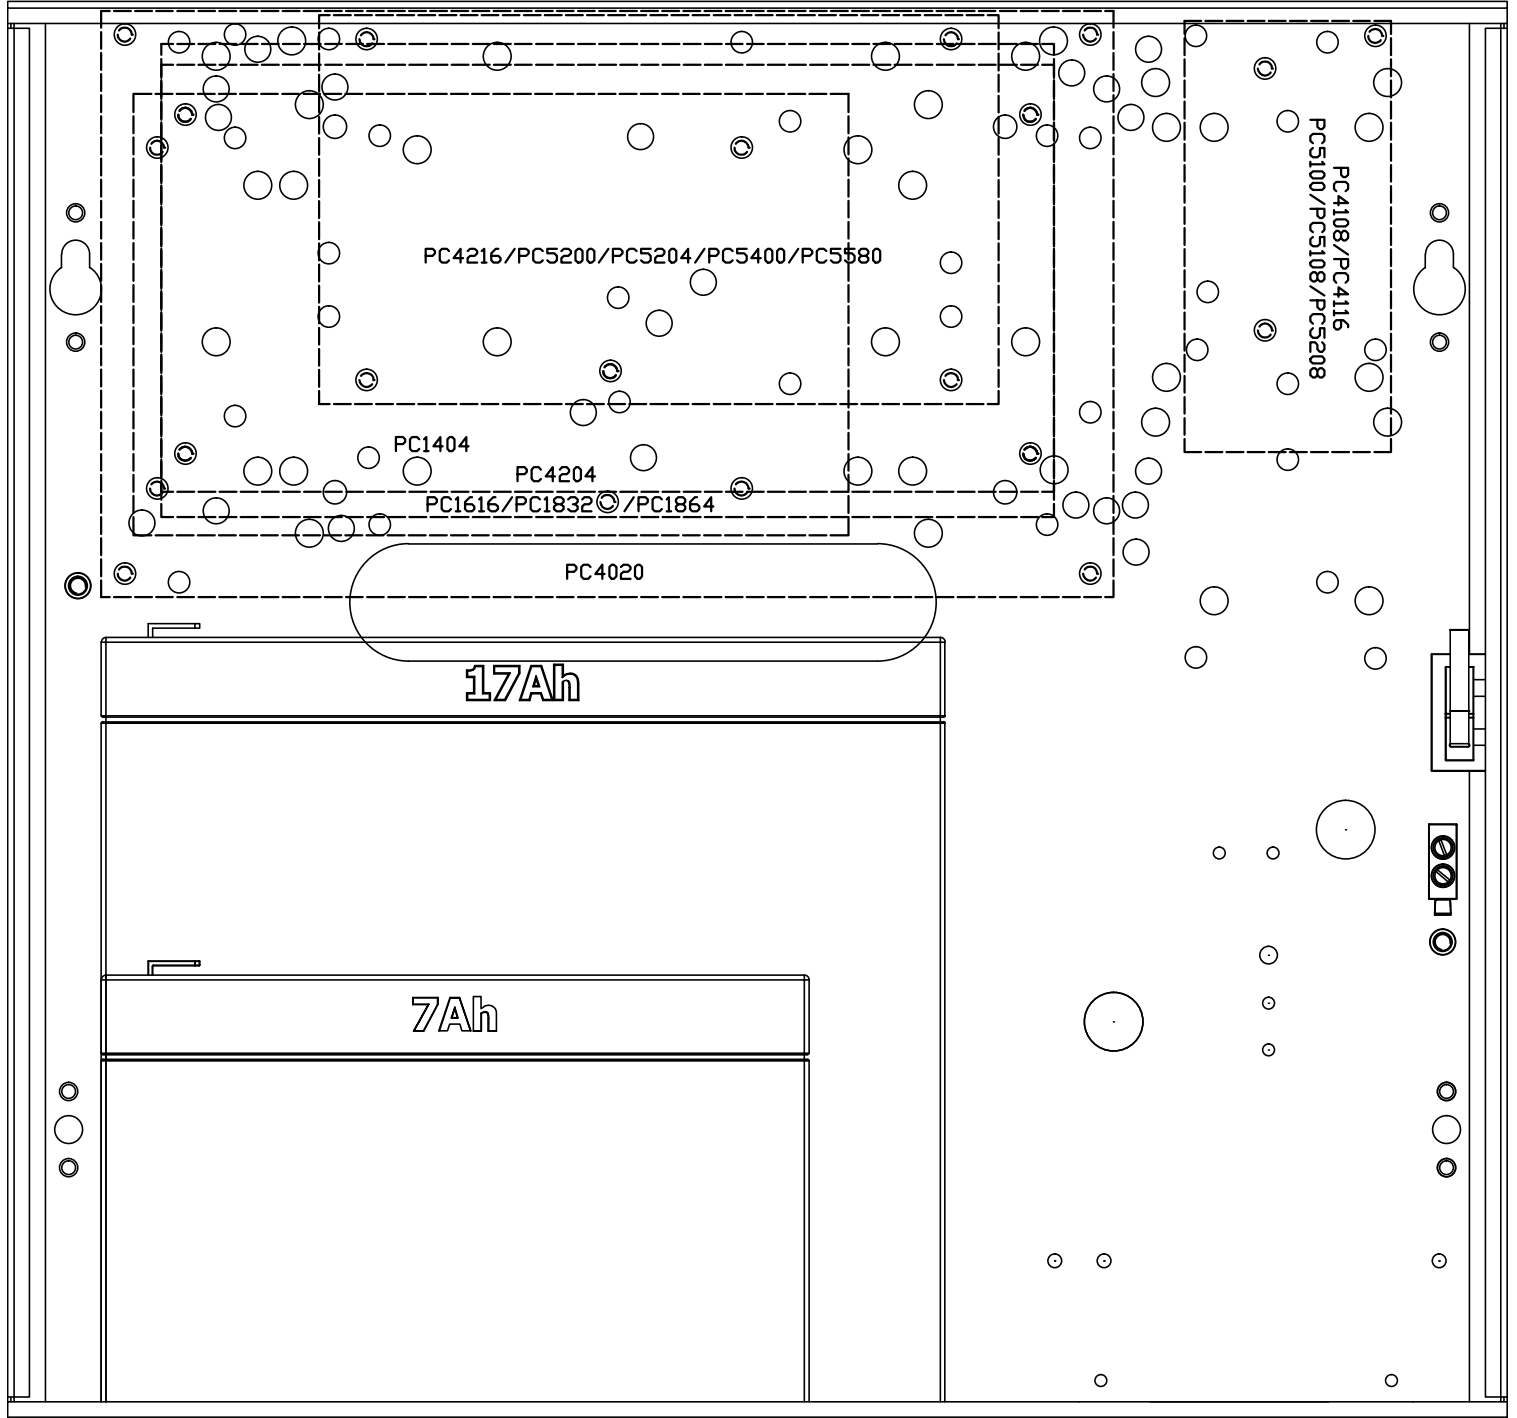

AWO220PU - 17/40/DSPR/S/PUSTA

DSC